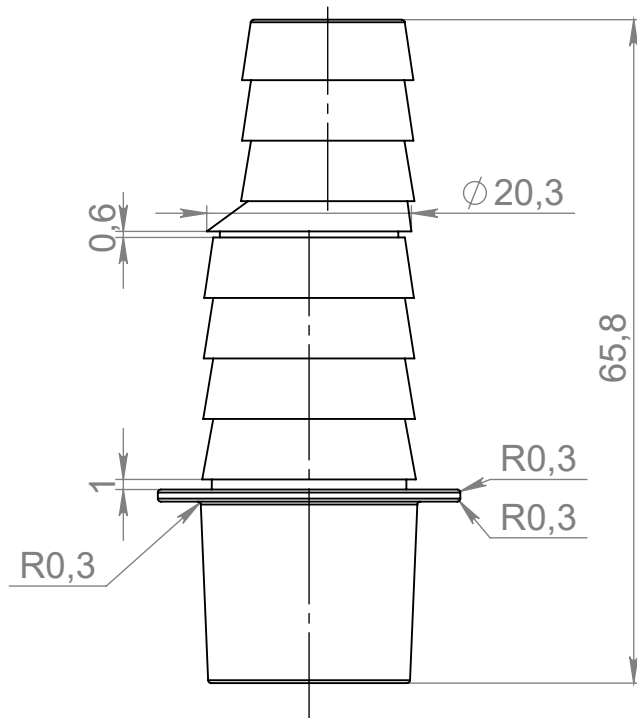

A-A

НЕ МАСШТАБИРОВАТЬ ЧЕРТЕЖ		Единицы измерения: мм	
ООО "РЕВАНШ" (PROFCOOL)			
НАЗВАНИЕ:			
ЧЕРТЕЖ №:			
МАТЕРИАЛ:		КОЛЛИЧЕСТВО:	
МАСШТАБ: 1:0.75		ЛИСТ 1 ИЗ 1	

ПРИМЕЧАНИЯ: