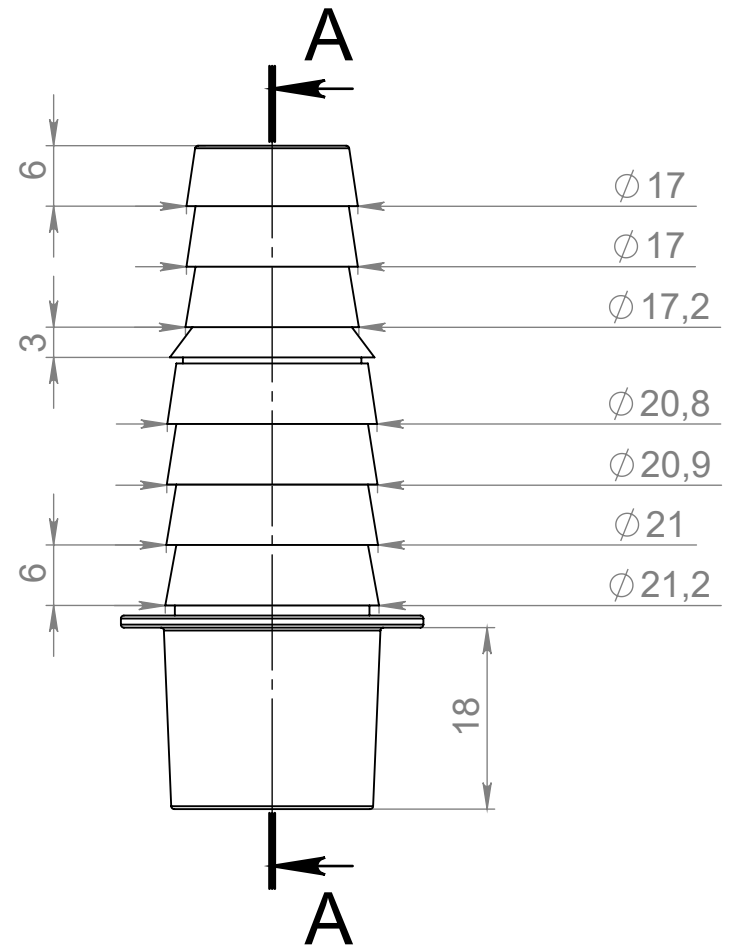

A-A

НЕ МАСШТАБИРОВАТЬ ЧЕРТЕЖ		Единицы измерения: мм	
ООО "РЕВАНШ" (PROFCOOL)			
НАЗВАНИЕ:			
ЧЕРТЕЖ №:			
МАТЕРИАЛ:		КОЛЛИЧЕСТВО:	
МАСШТАБ: 1:0.75		ЛИСТ 1 ИЗ 1	

ПРИМЕЧАНИЯ: